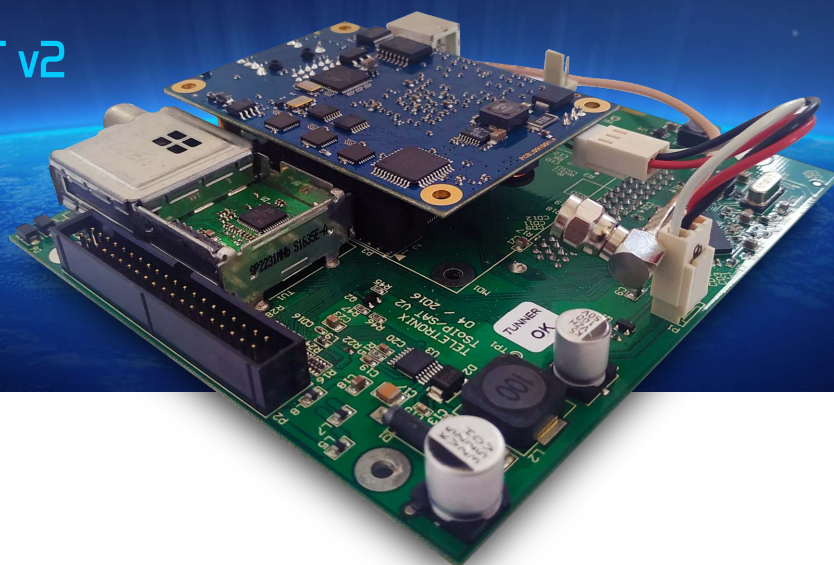

# SAT/IP RECEIVER PCI

modelo

• **TsoIP/SAT v2**

## Várias funcionalidades em um só conjunto

- 1 Entrada de BTS Ethernet (GbE), Entrada (Ethernet)
- 2 Recepção por Satélite DVB-S/S2, Entrada (LNB IN), (Receptor de Satélite DVB-S/S2 embutido)
- 3 Acesso Condicional, Slot (DECRYPT CARD) - (Cartão de Acesso Condicional)